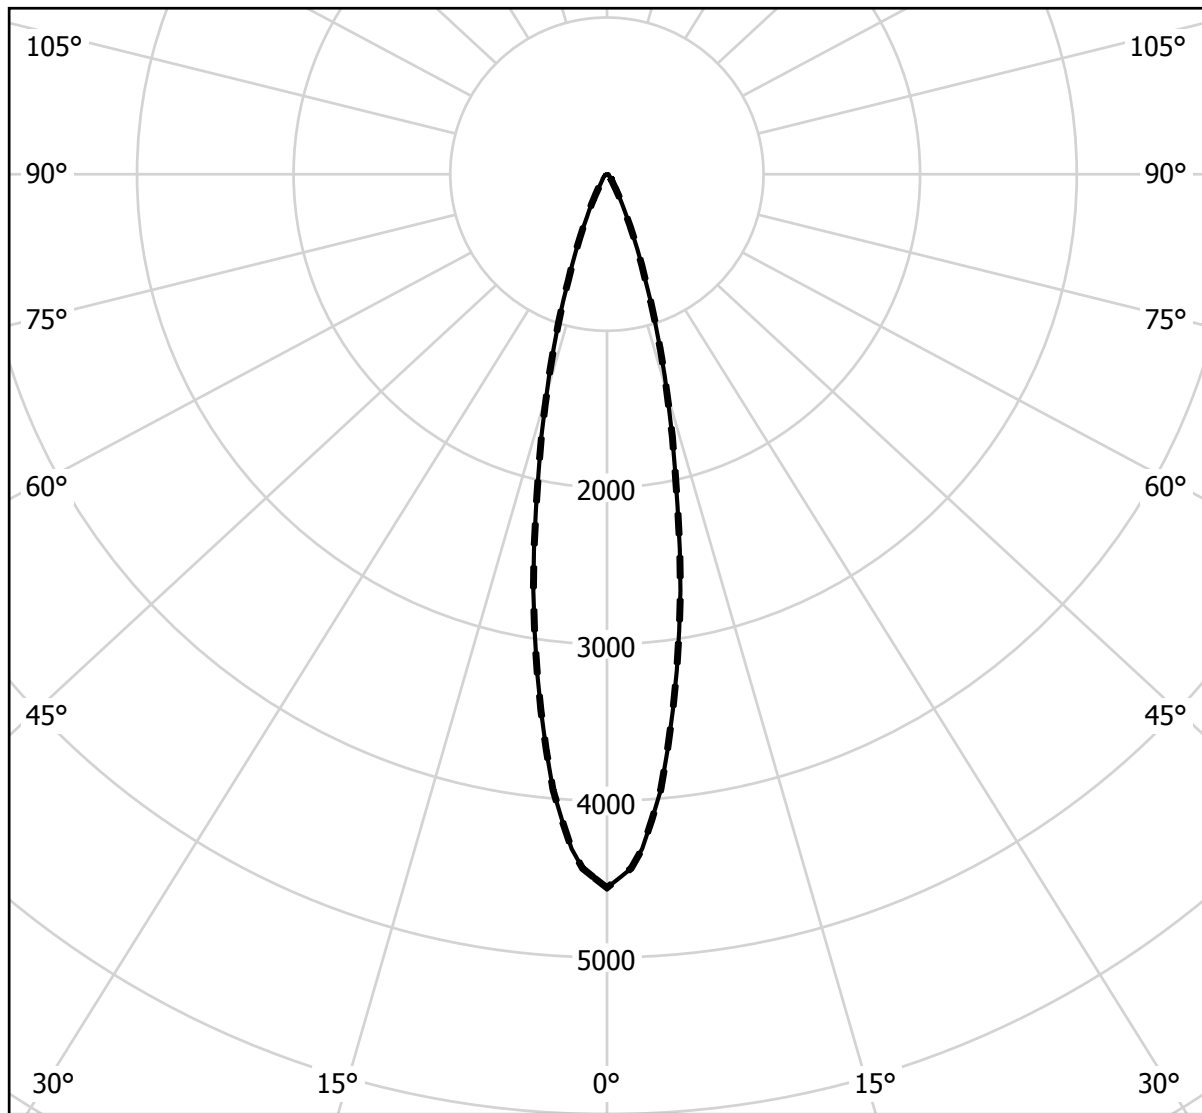

Edytor  
Telefon  
faks  
e-Mail

**ES-SYSTEM 8408040B VDD A 4x1 TC 1 NR LED 757 460lm 4W IP40 DRV ATI 1hH /  
Krzywa rozsyłu światła (biegunowo)**

Oprawa: ES-SYSTEM 8408040B VDD A 4x1 TC 1 NR LED 757 460lm 4W IP40 DRV ATI 1hH  
Lampy: 1 x LED

cd/klm

— C0 - C180    - - C90 - C270

$\eta = 100\%$