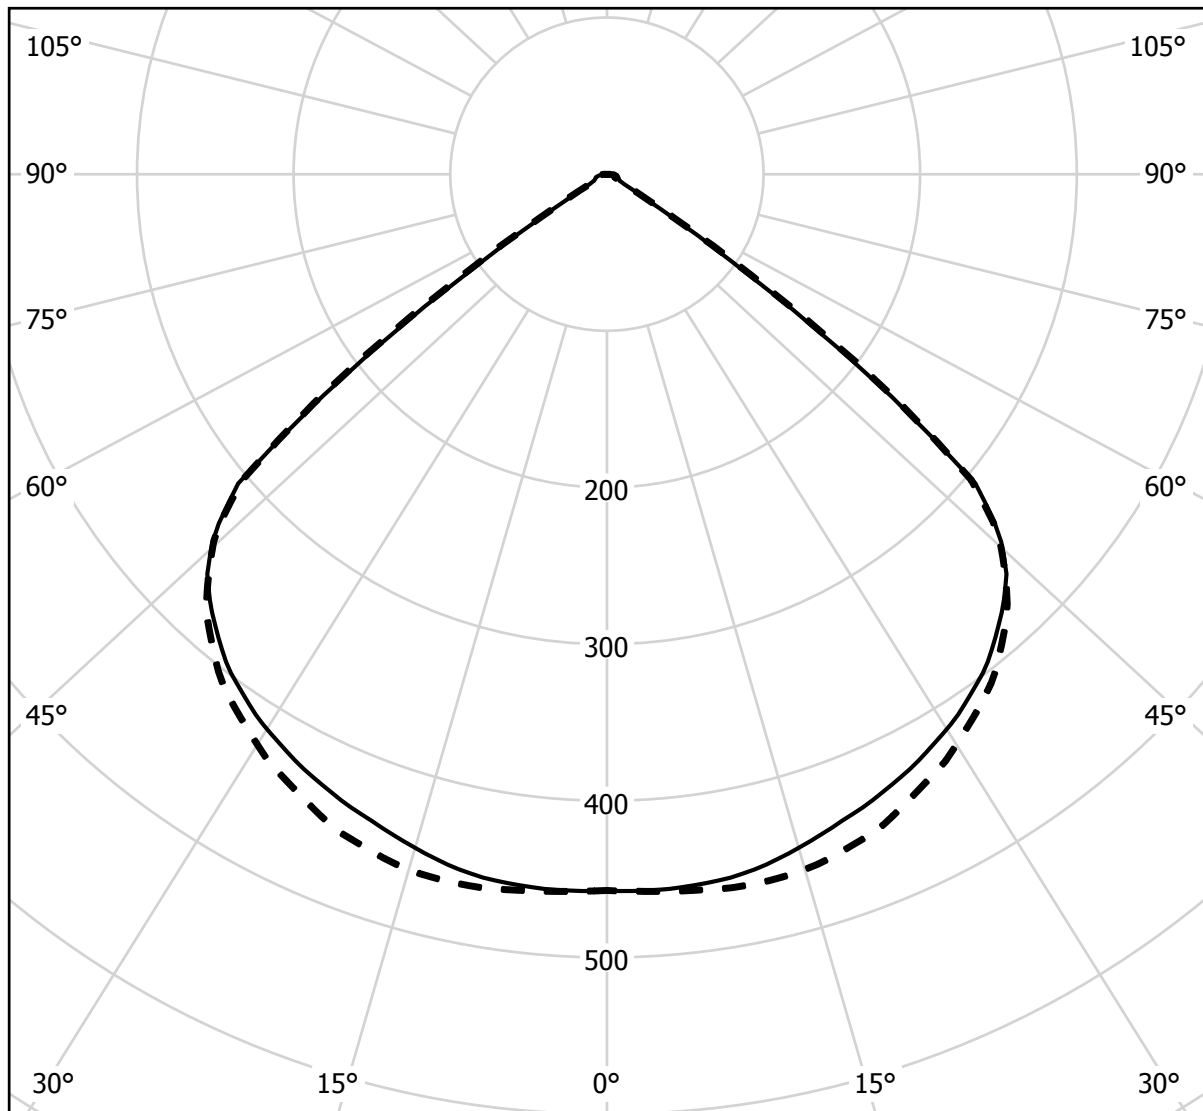

Edytor
Telefon
faks
e-Mail

**ES-SYSTEM 8408340B VDD A 4x1 TC 1 WD LED 757 310lm 4W IP40 DRV ATI 1hH /
Krzywa rozsyłu światła (biegunowo)**

Oprawa: ES-SYSTEM 8408340B VDD A 4x1 TC 1 WD LED 757 310lm 4W IP40 DRV ATI 1hH
Lampy: 1 x LED

cd/klm

— C0 - C180 - - C90 - C270

 $\eta = 100\%$