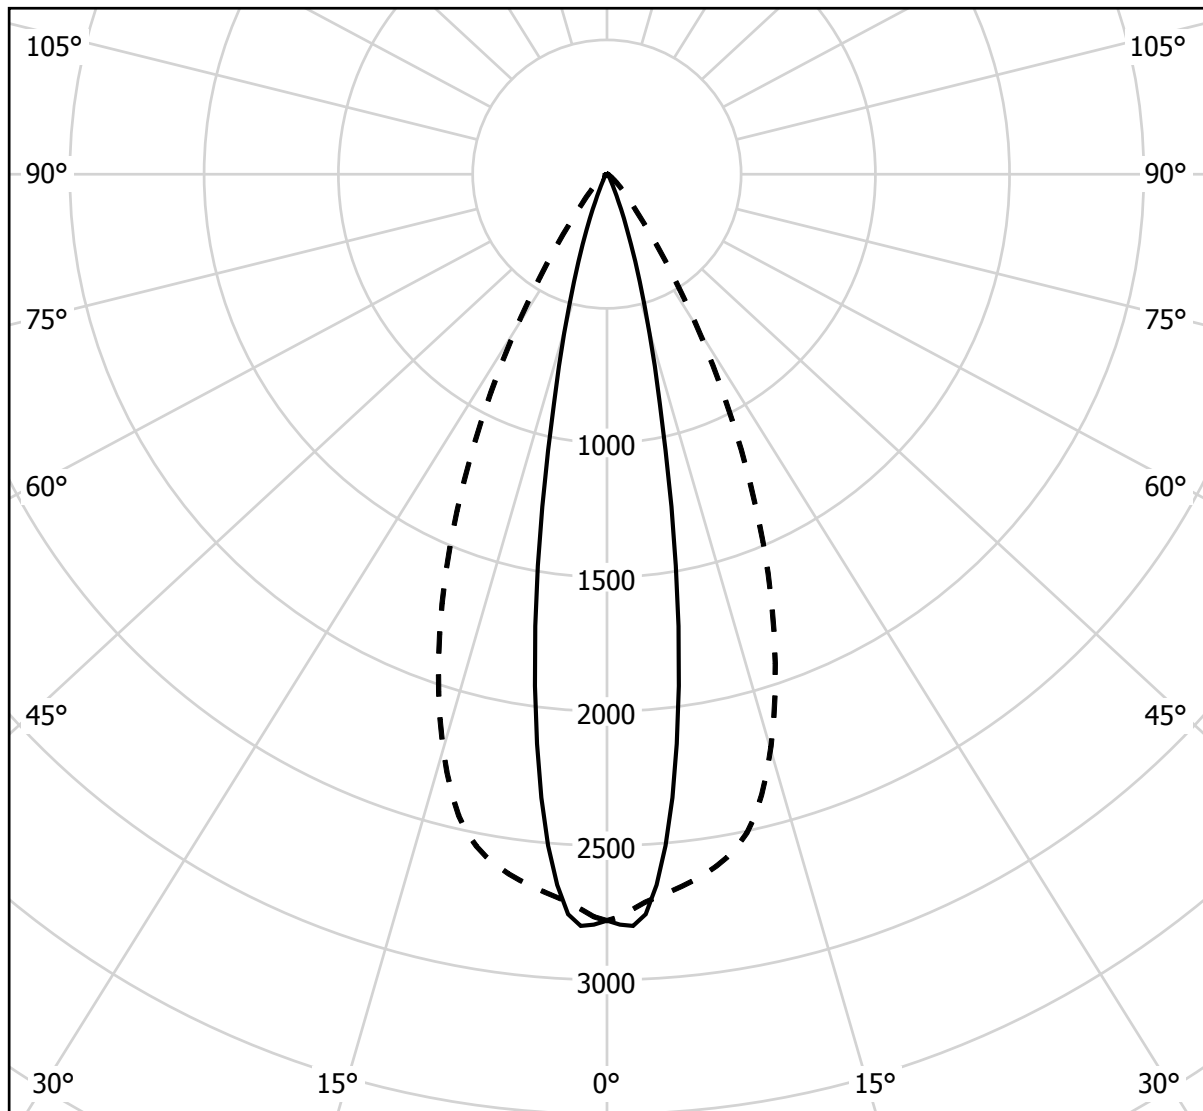

Edytor
Telefon
faks
e-Mail

**ES-SYSTEM 8409240B VDD S 4x1 TC 1 EL LED 757 430lm 4W IP40 Szare - tworzywo
DRV STI 1hH / Krzywa rozsyłu światła (biegunowo)**

Oprawa: ES-SYSTEM 8409240B VDD S 4x1 TC 1 EL LED 757 430lm 4W IP40 Szare - tworzywo DRV STI 1hH
Lampy: 1 x LED AW

cd/klm

— C0 - C180 - - C90 - C270

 $\eta = 100\%$