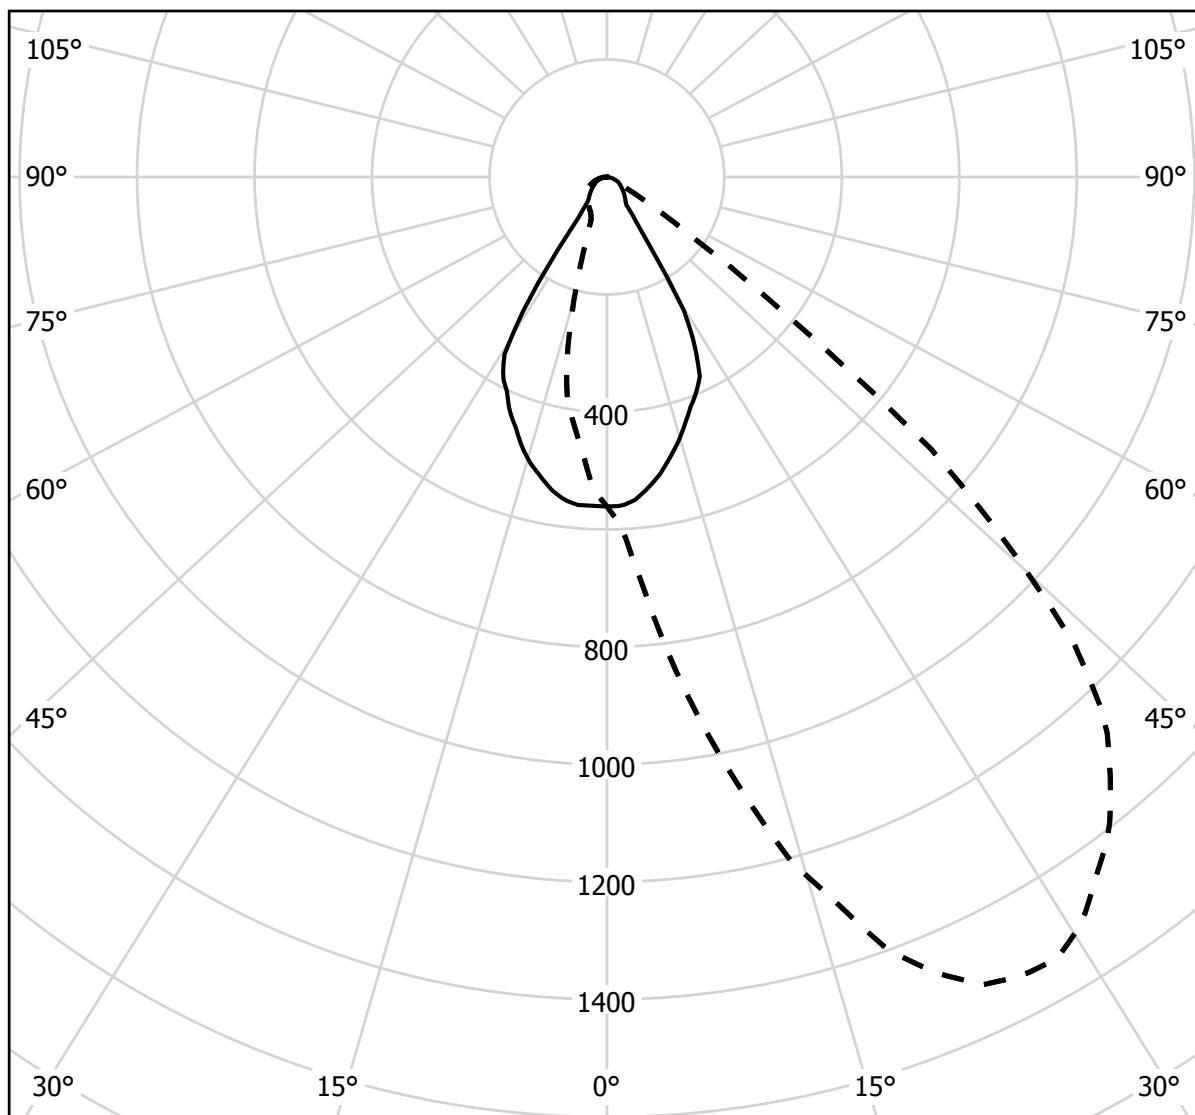

Edytor
Telefon
faks
e-Mail

**ES-SYSTEM 4569870 CAMELEON MIDI 2 AS 225 LED 840 3000lm CLEAR 60° 34W IP20
RAL9010 DRV DALI / Krzywa rozsyłu światła (biegunowo)**

Oprawa: ES-SYSTEM 4569870 CAMELEON MIDI 2 AS 225 LED 840 3000lm CLEAR 60° 34W IP20 RAL9010
DRV DALI
Lampy: 1 x LED

cd/klm
 — C0 - C180 - - C90 - C270

$\eta = 100\%$