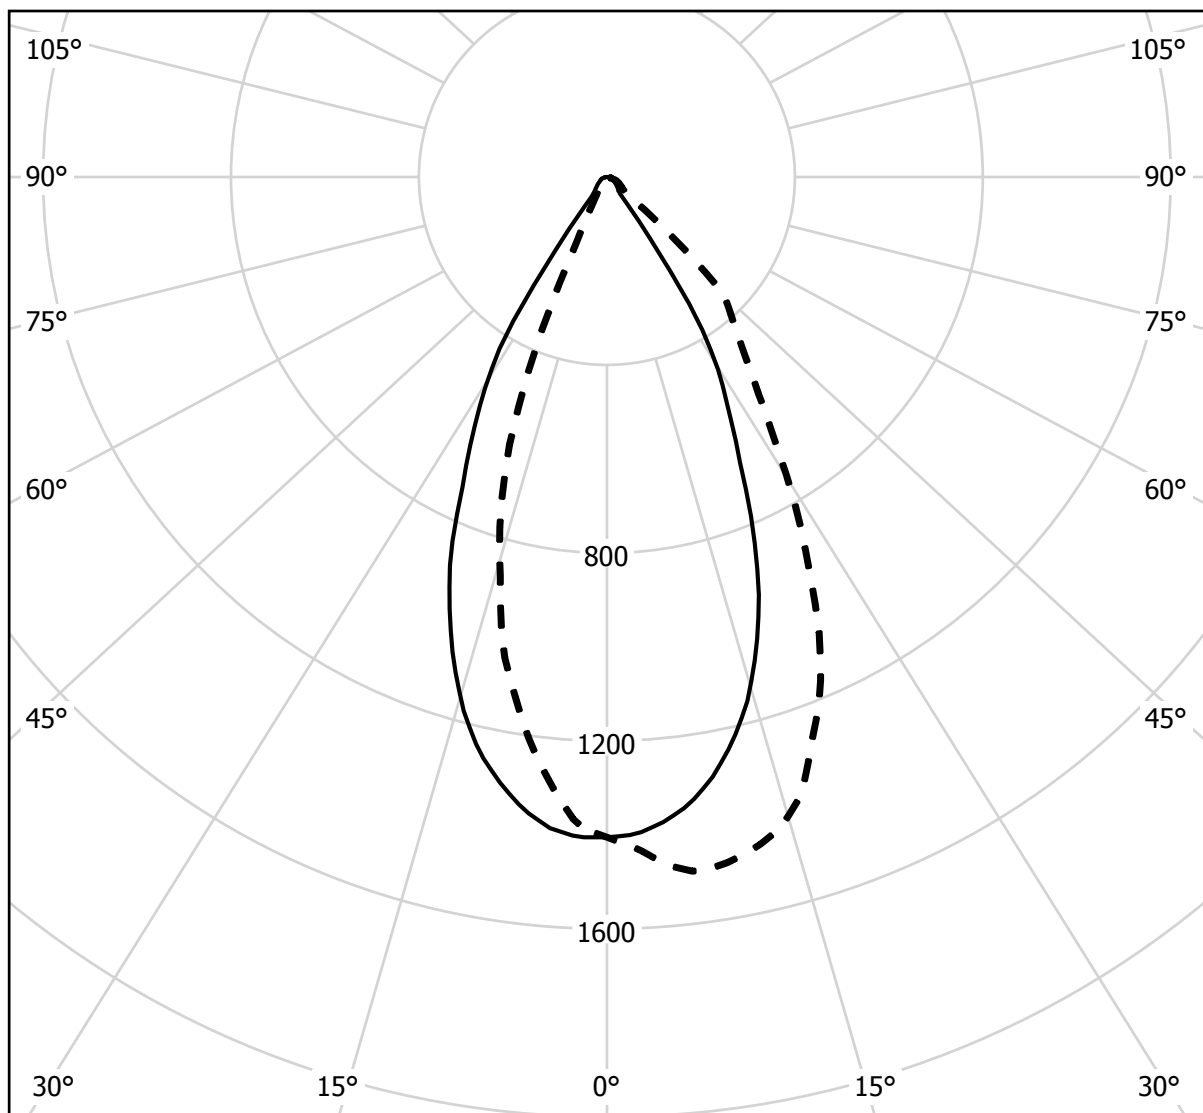

Edytor  
Telefon  
faks  
e-Mail

**ES-SYSTEM 4569870 CAMELEON MIDI 2 AS 225 LED 840 3000lm CLEAR 60° 34W IP20  
RAL9010 DRV DALI / Krzywa rozsyłu światła (biegunowo)**

Oprawa: ES-SYSTEM 4569870 CAMELEON MIDI 2 AS 225 LED 840 3000lm CLEAR 60° 34W IP20 RAL9010  
DRV DALI  
Lampy: 1 x LED

cd/klm  
—— C0 - C180    - - - C90 - C270

η = 100%