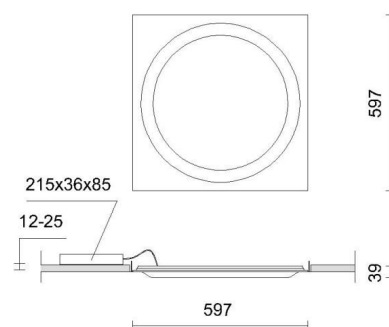

Rodzaj oprawy	Kasetony
Typ montażu	Do wbudowania
Miejsce montażu	Sufit
Strumień świetlny	4500lm
Skuteczność świetlna	60lm/W
Temperatura barwowa	2700K - 5000K
Ogólny wskaźnik oddawania barw (Ra)	>97
Standardowe odchylenie dopasowania kolorów (SDCM)	SDCM <3
Sposób rozsyłu światłości	bezpośredni
Geometria rozsyłu światłości	symetryczny
Ujednolicony wskaźnik ośnienia UGR	17
Średnia luminancja od kąta 65st	<2000
Napięcie	230V AC
Moc	75W
Sterowanie przewodowe	DALI
Stopień ochrony IP	IP40
Klasa ochronności	I
Materiał dyfuzora	PMMA
Rodzaj dyfuzora	mikropryzmatyczny
Materiał obudowy	Blacha stalowa
Kolor oprawy	RAL9016 struktura, półmat
Kształt oprawy	kwadratowa
Rodzaj złączki	5-polowa
Wymiary	wysokość: 53mm szerokość: 597mm długość: 597mm
Wymiary otworu w stropie	575mm x 575mm
Klasa efektywności energetycznej	B

575x575