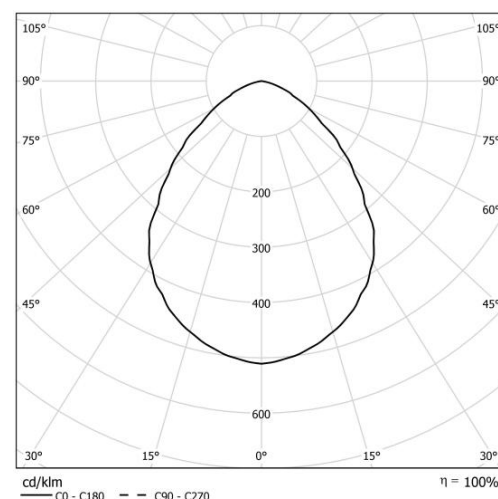

Rodzaj oprawy	Kasetony
Typ montażu	Do wbudowania
Miejsce montażu	Sufit
Strumień świetlny	4500lm
Skuteczność świetlna	60lm/W
Temperatura barwowa	2700K - 5000K
Ogólny wskaźnik oddawania barw (Ra)	>97
Standardowe odchylenie dopasowania kolorów (SDCM)	SDCM <3
Sposób rozsyłu światłości	bezpośredni
Geometria rozsyłu światłości	symetryczny
Ujednolicony wskaźnik ośnienia UGR	17
Średnia luminancja od kąta 65st	<2000
Napięcie	230V AC
Moc	75W
Sterowanie przewodowe	DALI
Stopień ochrony IP	IP40
Klasa ochronności	I
Materiał dyfuzora	PMMA
Rodzaj dyfuzora	mikropryzmatyczny
Materiał obudowy	Blacha stalowa
Kolor oprawy	RAL9016 struktura, półmat
Kształt oprawy	kwadratowa
Rodzaj złączki	5-polowa
Wymiary	wysokość: 53mm szerokość: 597mm długość: 597mm
Wymiary otworu w stropie	575mm x 575mm
Klasa efektywności energetycznej	B

575x575