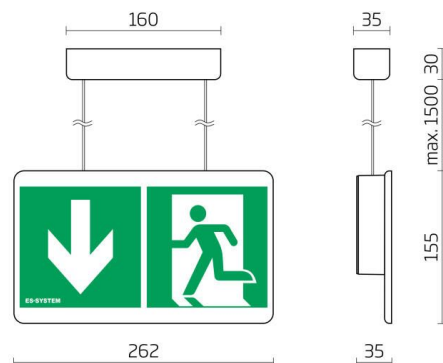

ARIS ASOZ

AS23G-10313R9005TC0

ES-SYSTEM

Jednostronna oprawa zwieszana do oświetlenia awaryjnego-kierunkowego zgodnie z normami EN 1838, EN 50172, ewakuacyjne oświetlenie awaryjne zgodne z normą EN 60598-2-22, do stosowania ze znakami ewakuacyjnymi zgodnymi z ISO 7010. Krawędziowe podświetlenie ekranu, luminancja znaku 100 cd/m². Obudowa z czarnego tworzywa. System komunikacji: DALI2 (wg. norm IEC 62386-202, IEC 62386-101, IEC 62386-102). Magistrala sygnałowo sterownicza: dwużyłowa bez polaryzacji. Cyfrowa adresacja indywidualna. Możliwość sterowania wartością strumienia świetlnego. Praca w grupach i scenach zgodnie z regulacjami DALI2. Wbudowany tryb oświetlenia nocnego i dozorowego. Rodzaj oprawy: Kierunkowe z własnym zasilaniem; System pracy ośw. awaryjnego: CTI - DALI; Czas autonomii: 3h; Technologia akumulatora: LiFePO4; Tryb pracy: TC; Standardowe odchylenie dopasowania kolorów (SDCM): SDCM <3; Ogólny wskaźnik oddawania barw (Ra): >70; Napięcie: 220V AC; Moc w trybie awaryjnym: 1.20W; Klasa ochronności: II; Materiał dyfuzora: PC; Rodzaj dyfuzora: bezbarwny (clear); Sterowanie przewodowe: CTI DALI; Materiał obudowy: PC; Kształt oprawy: prostokątna; Wymiary: wysokość: 155mm, szerokość: 262mm, długość: 35mm, ; Zakres dopuszczalnych temperatur otoczenia: od 0°C do 25°C; Temperatura pracy: 25°C; Waga: 1.00kg; Wysokość montażu: >3-6 m; Średnia trwałość: L70B50 - 81000 h, L80B50 - 51000 h, L90B50 - 25000 h;