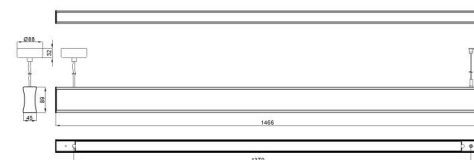

Уникальная вогнутая форма профиля и распределение света в 4 стороны создают светильник 2в1 - одновременно функциональным и декоративным. Снизу и по бокам рассеиватели из сатинового ПММА. Возможность управления каждой стороной светильника отдельно. Быстрая установка рассеивателя в системе CLICK. Регулировка высоты подвеса без дополнительных инструментов. 2 отдельных блока управления - верхний и нижний вместе, а также боковой свет. Блоки питания внутри светильника. Тип светильника: Профили и структуры; Способ монтажа: подвесная; Место монтажа: Потолок; Световой поток: 7800lm; Световая эффективность: 108lm/W; Цветовая температура: 3000K; Индекс цветопередачи: >80; Срок службы: L70B50 - 146000 h, L80B50 - 97000 h, L90B50 - 47000 h; Стандартное отклонение выравнивания цвета: SDCM <3; Фотобиологическая группа риска: ; Фотобиологическая группа риска: 0; Способ рассеивания света: Смешанное; цвет рамки: белый, полуматовый, RAL9016; Кривая силы света: very wide; Форма светораспределения: симметричный; Объединенный показатель дискомфорта UGR: 15 - 21; Номинальное напряжение: 230V AC; Мощность: 72W; Проводной контроль: DALI; Степень защиты IP: IP20; Класс защиты: I; Материал рассеивателя: ПММА; Тип рассеивателя: опаловый; Оптика: опаловые боковые рассеиватели; Корпус: Алюминиевый; Форма светильника: прямоугольная; Рабочая температура: от 0°C до 25°C; Максимальная нагрузка (B10): 6; Максимальная нагрузка (B16): 10; : 5-проводная; размеры: высота: 89mm, ширина: 45mm, длина: 1466mm, ; Вес: 3.90kg; Наклонный: не; Зарезервированный дизайн: так; EAN: 5901155962272;

размеры	высота: 89mm
	ширина: 45mm
	длина: 1466mm
Вес	3.90kg
Зарезервированный дизайн	так
EAN	5901155962272