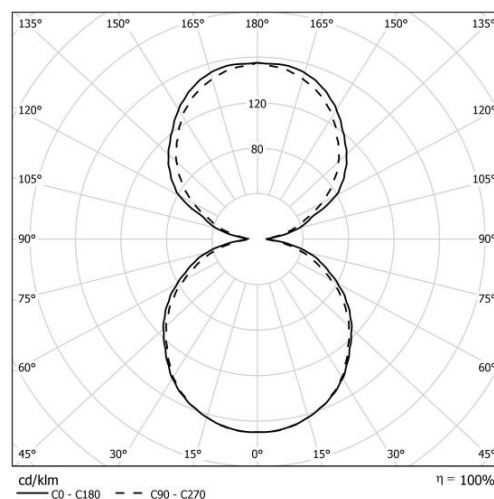

## 2770361

**ES-SYSTEM**

Тип светильника	Профили и структуры
Способ монтажа	подвесная
Место монтажа	Потолок
Световой поток	7800lm
Световая эффективность	108lm/W
Цветовая температура	3000K
Индекс цветопередачи	>80
Срок службы	L70B50 - 146000 h L80B50 - 97000 h L90B50 - 47000 h
Стандартное отклонение выравнивания цвета	SDCM <3
Фотобиологическая группа риска	0
Способ рассеивания света	Смешанное
цвет рамки	белый, полуматовый, RAL9016
Кривая силы света	very wide
Форма светораспределения	симметричный
Объединенный показатель дискомфорта UGR	15 - 21
Номинальное напряжение	230V AC
Мощность	72W
Проводной контроль	DALI
Степень защиты IP	IP20
Класс защиты	I
Материал рассеивателя	ПММА
Тип рассеивателя	опаловый
Оптика	опаловые боковые рассеиватели
Корпус	Алюминиевый
Форма светильника	прямоугольная
Рабочая температура	от 0°C до 25°C
Максимальная нагрузка (B10)	6
Максимальная нагрузка (B16)	10
	5-проводная

размеры	высота: 89mm
	ширина: 45mm
	длина: 1466mm
Вес	3.90kg
Зарезервированный дизайн	так
EAN	5901155962272