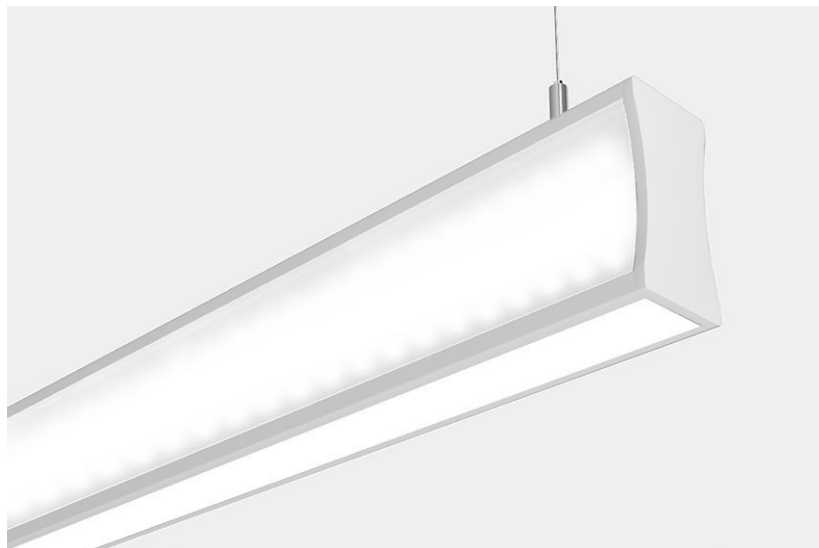

WHY 1

2770361

ES-SYSTEM