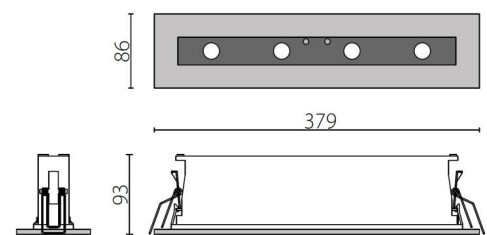

## VRS108123

**ES-SYSTEM**

Встраиваемый светильник для антипанического освещения и освещения путей эвакуации согласно с нормами EN 1838, EN 50172, аварийное эвакуационное освещение согласно с нормой EN 60598-2-22. Тип светильника: Освещение путей эвакуации с аварийным модулем; Световой поток в аварийном режиме (PELF): 310lm; EBLF: 100.00; Режим работы: АТ1; Время работы: 1h; Технология батареи: NiMH; Режим работы: TC; Стандартное отклонение выравнивания цвета: SDCM <3; Индекс цветопередачи: >70; Способ рассеивания света: Прямое; Форма светораспределения: симметричный; Номинальное напряжение: 230V AC; Мощность в аварийном режиме: 4.00W; Проводной контроль: RM; Степень защиты IP: IP40; Корпус: поликарбонат; Форма светильника: прямоугольная; размеры: высота: 93mm, ширина: 86mm, длина: 379mm, ; Диаметр отверстия в потолке: 355mm x 60mm; Рабочая температура: от 0°C до 25°C; : 25°C; Вес: 1.00kg; Высота установки: >3-6 m; Срок службы: L90 - 150000 h;

Тип светильника	Освещение путей эвакуации с аварийным модулем
Световой поток в аварийном режиме (PELF)	310lm
EBLF	100.00
Режим работы	АТ1
Время работы	1h
Технология батареи	NiMH
Режим работы	TC
Стандартное отклонение выравнивания цвета	SDCM <3
Индекс цветопередачи	>70
Способ рассеивания света	Прямое
Форма светораспределения	симметричный
Номинальное напряжение	230V AC
Мощность в аварийном режиме	4.00W
Проводной контроль	RM
Степень защиты IP	IP40
Корпус	поликарбонат
Форма светильника	прямоугольная
размеры	высота: 93mm ширина: 86mm длина: 379mm
Диаметр отверстия в потолке	355mm x 60mm
Рабочая температура	от 0°C до 25°C 25°C
Вес	1.00kg
Высота установки	>3-6 m
Срок службы	L90 - 150000 h