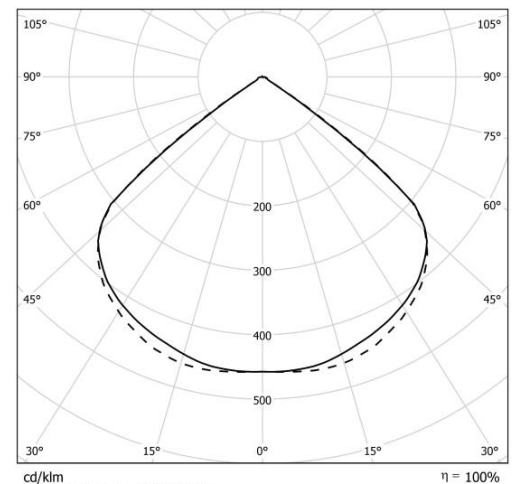

Тип светильника	Освещение путей эвакуации с аварийным модулем
Световой поток в аварийном режиме (PELF)	310lm
EBLF	100.00
Режим работы	АТ1
Время работы	1h
Технология батареи	NiMH
Режим работы	TC
Стандартное отклонение выравнивания цвета	SDCM <3
Индекс цветопередачи	>70
Способ рассеивания света	Прямое
Форма светораспределения	симметричный
Номинальное напряжение	230V AC
Мощность в аварийном режиме	4.00W
Проводной контроль	RM
Степень защиты IP	IP40
Корпус	поликарбонат
Форма светильника	прямоугольная
размеры	высота: 93mm ширина: 86mm длина: 379mm
Диаметр отверстия в потолке	355mm x 60mm
Рабочая температура	от 0°C до 25°C 25°C
Вес	1.00kg
Высота установки	>3-6 m
Срок службы	L90 - 150000 h