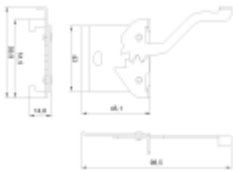

9603200 Потолочное крепление FX65