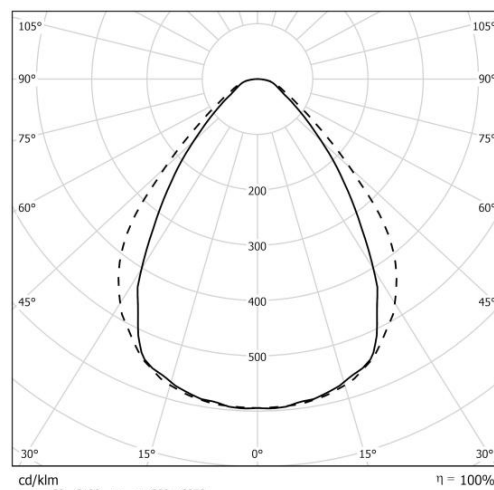

Тип светильника	Профили и структуры
Способ монтажа	подвесная, do nabadowania
Место монтажа	Потолок
Световой поток	6000lm
Световая эффективность	107lm/W
Цветовая температура	4000K
Индекс цветопередачи	>80
Световой поток в аварийном режиме (PELF)	390lm
Способ рассеивания света	Прямое
Угол рассеивания света	76° x 83°
Кривая силы света	medium-wide
Форма светораспределения	симметричный
Номинальное напряжение	230V AC
Мощность	56W
Проводной контроль	ON/OFF
Степень защиты IP	IP20
Класс защиты	I
Материал рассеивателя	поликарбонат
Тип рассеивателя	микропризматический
Материал отражателя	алюминиевый
Поверхность отражателя	белый
Корпус	Алюминиевый, анодированный
Форма светильника	прямоугольная
Рабочая температура	от 0°C до 25°C
Максимальная нагрузка (B10)	10
Максимальная нагрузка (B16)	16
размеры	высота: 80mm ширина: 65mm длина: 2030mm
Вес	5.20kg
Класс энергоэффективности	A+