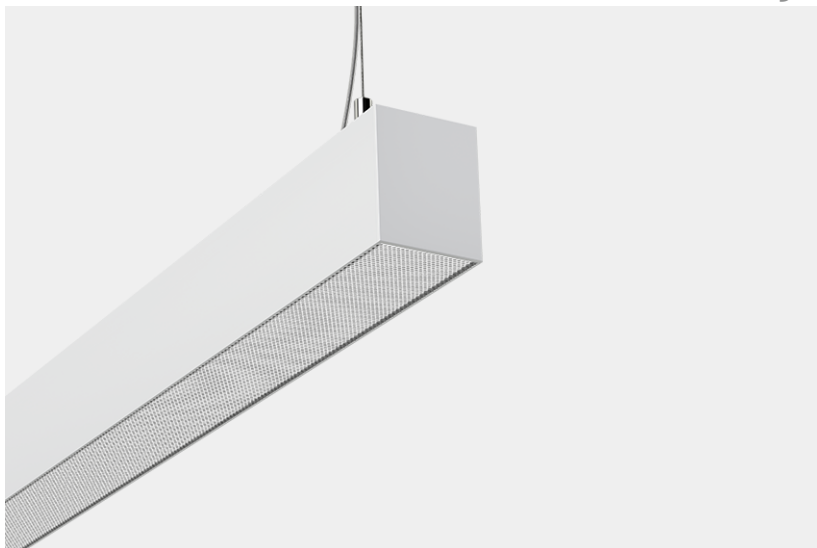

FX65 MP

F0630-01140RANODL2030AWJG

ES-SYSTEM

Светильник при повышенных требованиях. Высокий световой поток. 3-слойный микропризматический рассеиватель и внутренний белый отражатель. Корпус из гладкого алюминиевого профиля, заглушки из литого алюминия без видимых винтов. Плавная регулировка расстояния между подвесами. Тип светильника: Профили и структуры; Способ монтажа: подвесная, do nabadowania; Место монтажа: Потолок; Световой поток: 6000lm; Световая эффективность: 107lm/W; Цветовая температура: 4000K ; Индекс цветопередачи: >80; Световой поток в аварийном режиме (PELF): 390lm; Способ рассеивания света: Прямое; Угол рассеивания света: 76° x 83°; Кривая силы света: medium-wide; Форма светораспределения: симметричный; Номинальное напряжение: 230V AC; Мощность: 56W; Проводной контроль: ON/OFF; Степень защиты IP: IP20; Класс защиты: I; Материал рассеивателя: поликарбонат; Тип рассеивателя: микропризматический; Материал отражателя: алюминиевый; Поверхность отражателя: белый; Корпус: Алюминиевый, анодированный; Форма светильника: прямоугольная; Рабочая температура: от 0°C до 25°C; Максимальная нагрузка (B10): 10; Максимальная нагрузка (B16): 16; размеры: высота: 80mm, ширина: 65mm, длина: 2030mm, ; Вес: 5.20kg; Класс энергоэффективности: A+; Наклонный: не; Резервированный дизайн: не;