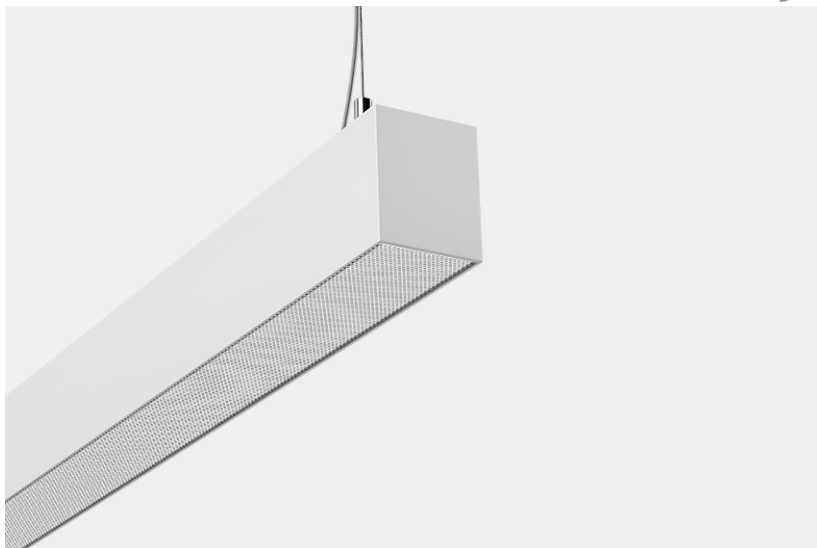

## F0630-01140RANODL2030AWJA

**ES-SYSTEM**

Светильник при повышенных требованиях. Высокий световой поток. 3-слойный микропризматический рассеиватель и внутренний белый отражатель. Корпус из гладкого алюминиевого профиля, заглушки из литого алюминия без видимых винтов. Плавная регулировка расстояния между подвесами. Тип светильника: Профили и структуры; Способ монтажа: do naborowania, подвесная; Место монтажа: Потолок; Световой поток: 6000lm; Световая эффективность: 107lm/W; Цветовая температура: 4000K ; Индекс цветопередачи: >80; Световой поток в аварийном режиме (PELF): 390lm; Способ рассеивания света: Прямое; Угол рассеивания света: 76° x 83°; Кривая силы света: medium-wide; Форма светораспределения: симметричный; Номинальное напряжение: 230V AC; Мощность: 56W; Проводной контроль: ON/OFF; Степень защиты IP: IP20; Класс защиты: I; Материал рассеивателя: поликарбонат; Тип рассеивателя: микропризматический; Материал отражателя: алюминиевый; Поверхность отражателя: белый; Корпус: Алюминиевый, анодированный; Форма светильника: прямоугольная; Рабочая температура: от 0°C до 25°C; Максимальная нагрузка (B10): 10; Максимальная нагрузка (B16): 16; размеры: высота: 80mm, ширина: 65mm, длина: 2030mm, ; Вес: 5.20kg; Класс энергоэффективности: A+; Наклонный: не; Резервированный дизайн: не;